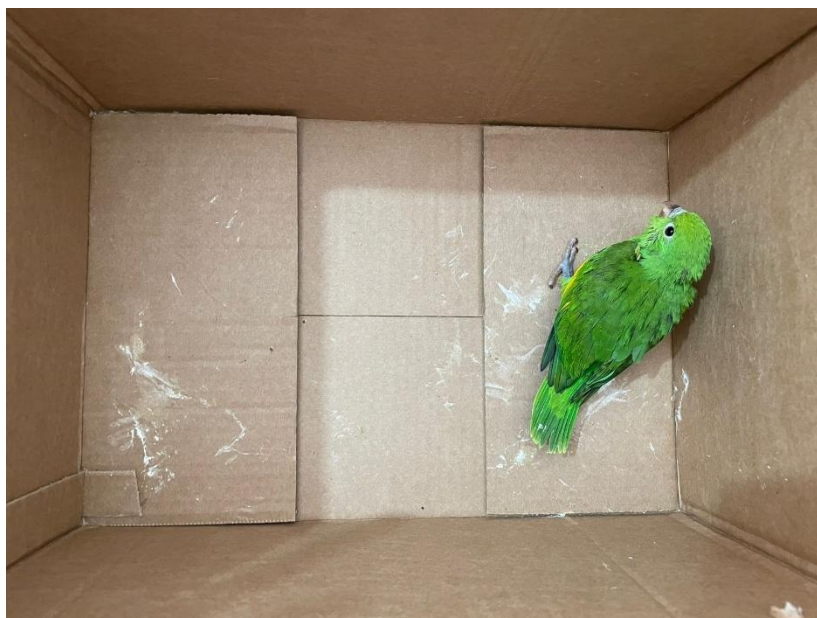

TABELA RESUMO

CLASSE	Nº DE ANIMAIS	%
Aves	0	0
Mamíferos	0	0
Répteis	0	0
TOTAL:	0	100

ANIMAIS SILVESTRES QUE PERMANECEM EM PROCESSO DE REABILITAÇÃO

RG	DATA DE ENTRADA	NOME POPULAR	NOME CIENTÍFICO
50135	02/09/2024	Avoante	<i>Zenaida auriculata</i>
50736	25/09/2024	Gambá-de-orelha-branca	<i>Didelphis albiventris</i>
50956	02/10/2024	Sagui-da-serra-escuro	<i>Callithrix aurita</i>
52007	31/10/2024	Periquito-rico	<i>Brotogeris tirica</i>
TOTAL: 4 ANIMAIS			

RELATÓRIO FOTOGRÁFICO DE ANIMAIS SILVESTRES DO MÊS DE OUTUBRO DO MUNICÍPIO DE EXTREMA

**(50933-50935) Gambas, filhotes, transferidos do Centro de Controle de Zoonoses de
Extrema-MG no dia 01-10-2024**

**(50956) Sagui, sem histórico. Proveniente do Centro de Controle de Zoonoses de Extrema-
MG no dia 02-10-2024**

(51293) Teiú, animal sem histórico e transferido do Centro de Controle de Zoonoses de Extrema-MG no dia 10-10-2024

(51284) Coruja-do-mato, animal sem histórico e transferido do Centro de Controle de Zoonoses de Extrema-MG no dia 10-10-2024

(51845) Tucano-toco, animal resgatado pelo Setor de Centro de Controle de Zoonoses de Extrema-MG no dia 24-10-2024

(52007) Periquito rico, animal encontrado sem conseguir voar e entregue pelo Setor de Centro de Controle de Zoonoses de Extrema-MG no dia 31-10-2024