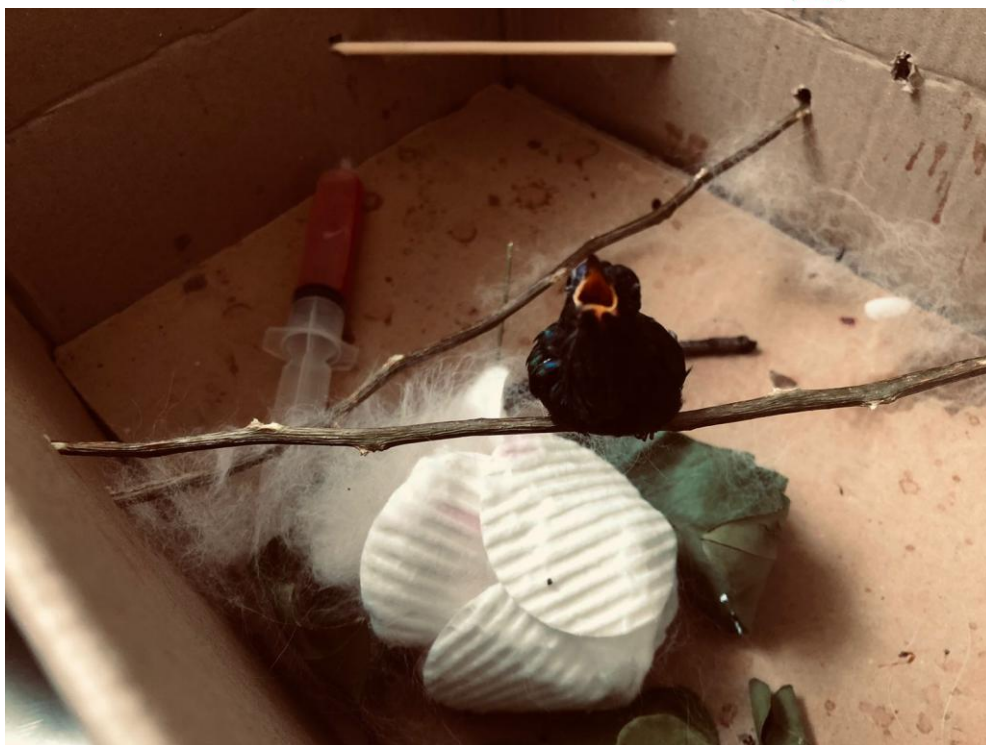

PMA na entrega do periquitão-maracanã (2093) em 19-12-2024.

Periquitão-maracanã (2093) - Animal encontrado em via pública. Entregue pela PMA de Araçatuba em 19-12-2024.

PMA na entrega de tucano-toco (2094), beija-flor-tesoura (2095) e periquitão-maracanã (2096) em 20-12-2024.

Tucano-toco (2094) - Animal filhote, encontrado em propriedade rural. Entregue pela PMA de Araçatuba em 20-12-2024.

Beija-flor-tesoura (2095) - Animal caiu em residência. Entregue pela PMA de Araçatuba em 20-12-2024.