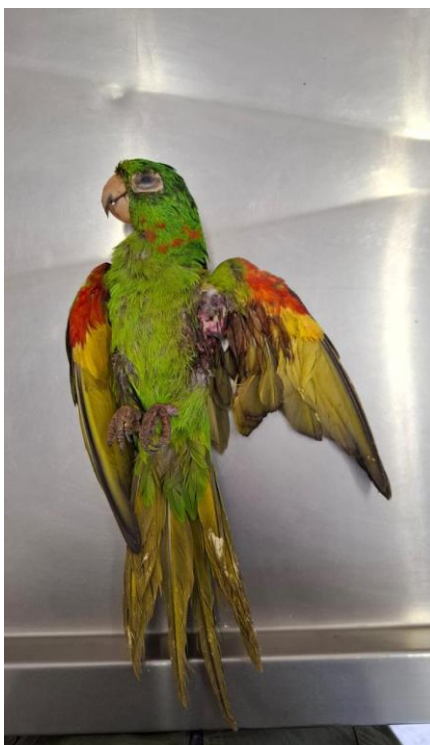

**RELATÓRIO FOTOGRÁFICO DE ANIMAIS SILVESTRES NO MÊS DE DEZEMBRO DO
MUNICÍPIO DE ARAÇATUBA**

PMA de Araçatuba na entrega do tucano-toco (2077) e periquitão-maracanã (2078) em 06-12-2024.

Tucano-toco (2077) - Animal encontrado em via pública entregue pela PMA de Araçatuba em 06-12-2024.

Periquitão-maracanã (2078) - Animal encontrado em residência entregue pela PMA de Araçatuba em 06-12-2024.

PMA de Araçatuba na entrega do jabuti-piranga (2079) e periquitão-maracanã (2080) em 09-12-2024.

Jabuti-piranga (2079) - Animal encontrado em via pública. Entregue pela PMA de Araçatuba em 09-12-2024.

Periquitão-maracanã (2080) -Animal encontrado em residência entregue pela PMA de Araçatuba em 09-12-2024.

PMA de Araçatuba na entrega do anu-preto (2081) e do gambá-de-orelha-branca (2082) em 09-12-2024.

Anu-preto (2081) - Animal caiu do ninho. Entregue pela PMA de Araçatuba em 09-12-2024.

Gambá-de-orelha-branca (2082) - Animal encontrado em quintal. Entregue pela PMA de Araçatuba em 09-12-2024.